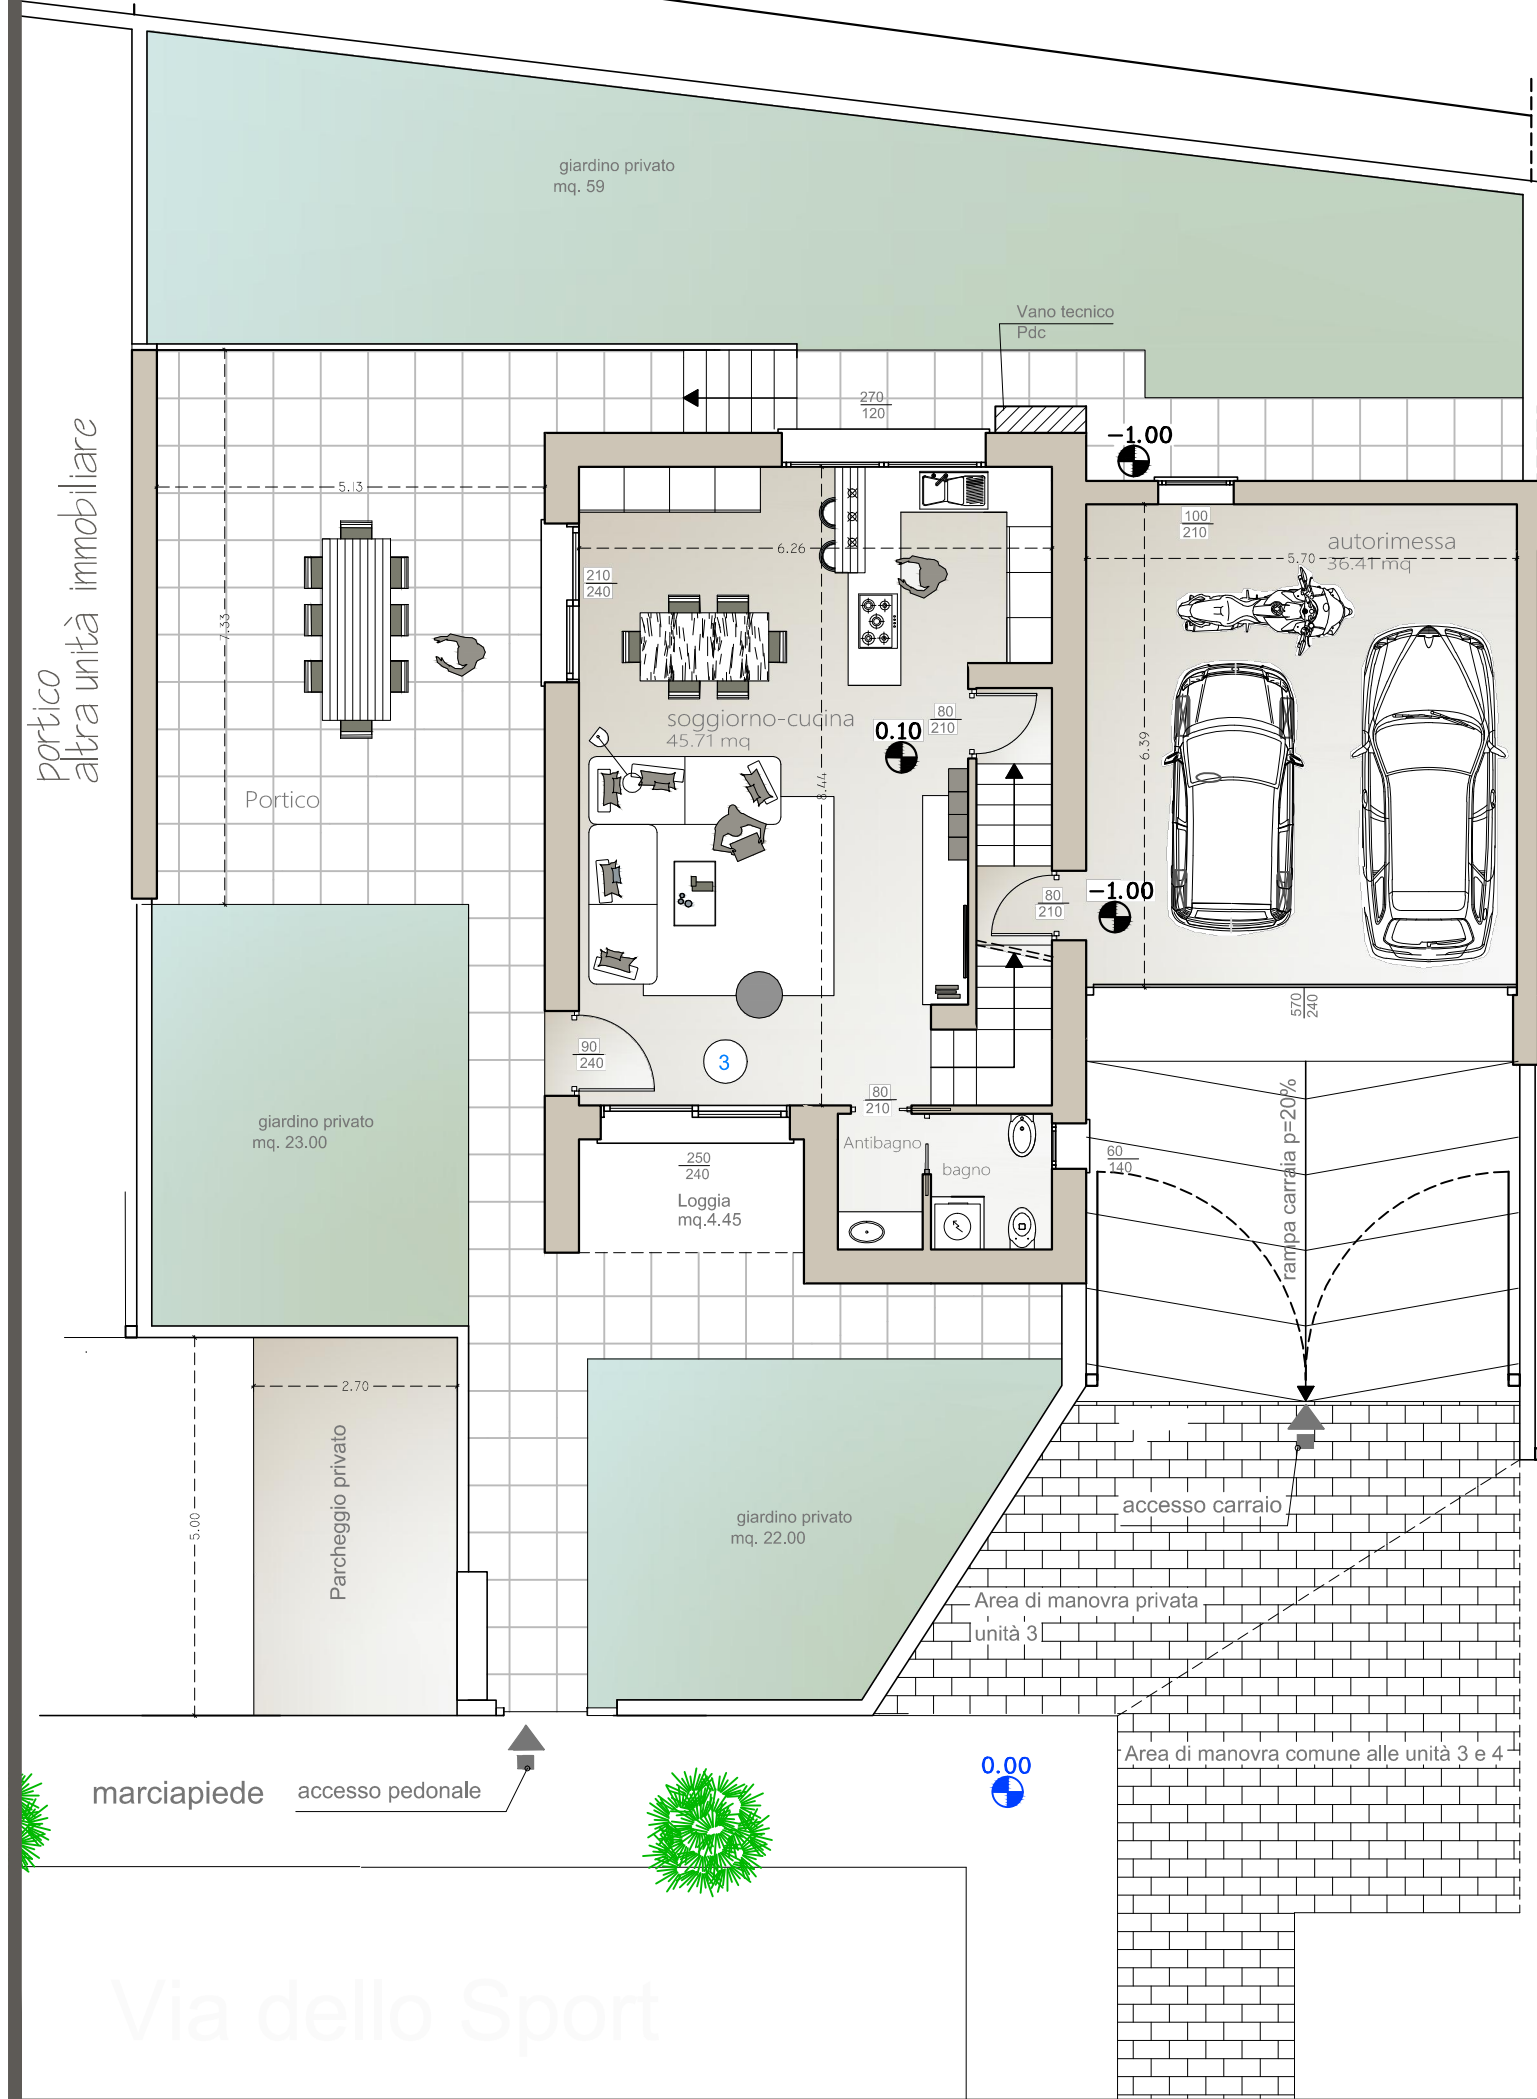

Pianta Piano terra

Pianta Piano 1°

Via dello Sport (3° stralcio) Unità n°3

ABITAZIONE	MQ. 151
3 CAMERE	
3 BAGNI	
AUTORIMESSA DOPPIA	MQ. 36
GIARDINO	MQ 104
PORTICO	MQ. 35
TERRAZZO RIALZATO	MQ. 38
Posto auto scoperto	

N.B Gli arredi sono a titolo puramente esemplificativo