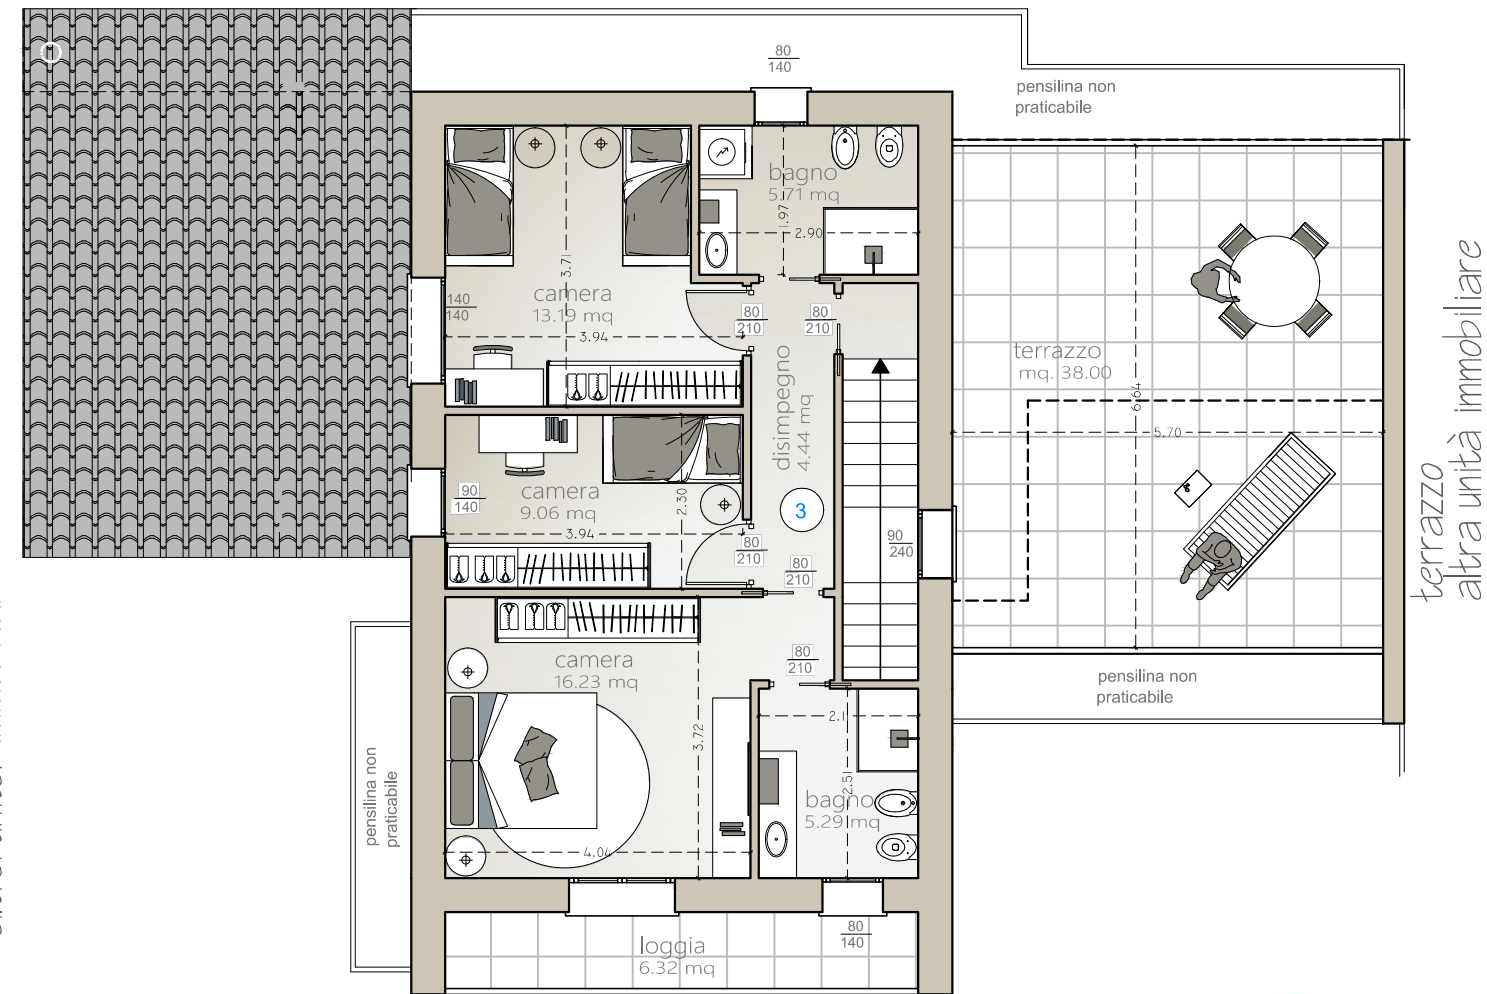

Pianta Piano terra

Pianta Piano 1°

Via dello Sport (3° stralcio) Unità n°3

ABITAZIONE	MQ. 151
3 CAMERE	
3 BAGNI	
AUTORIMESSA DOPPIA	MQ. 36
GIARDINO	MQ 104
PORTICO	MQ. 35
TERRAZZO RIALZATO	MQ. 38
Posto auto scoperto	

N.B Gli arredi sono a titolo puramente esemplificativo