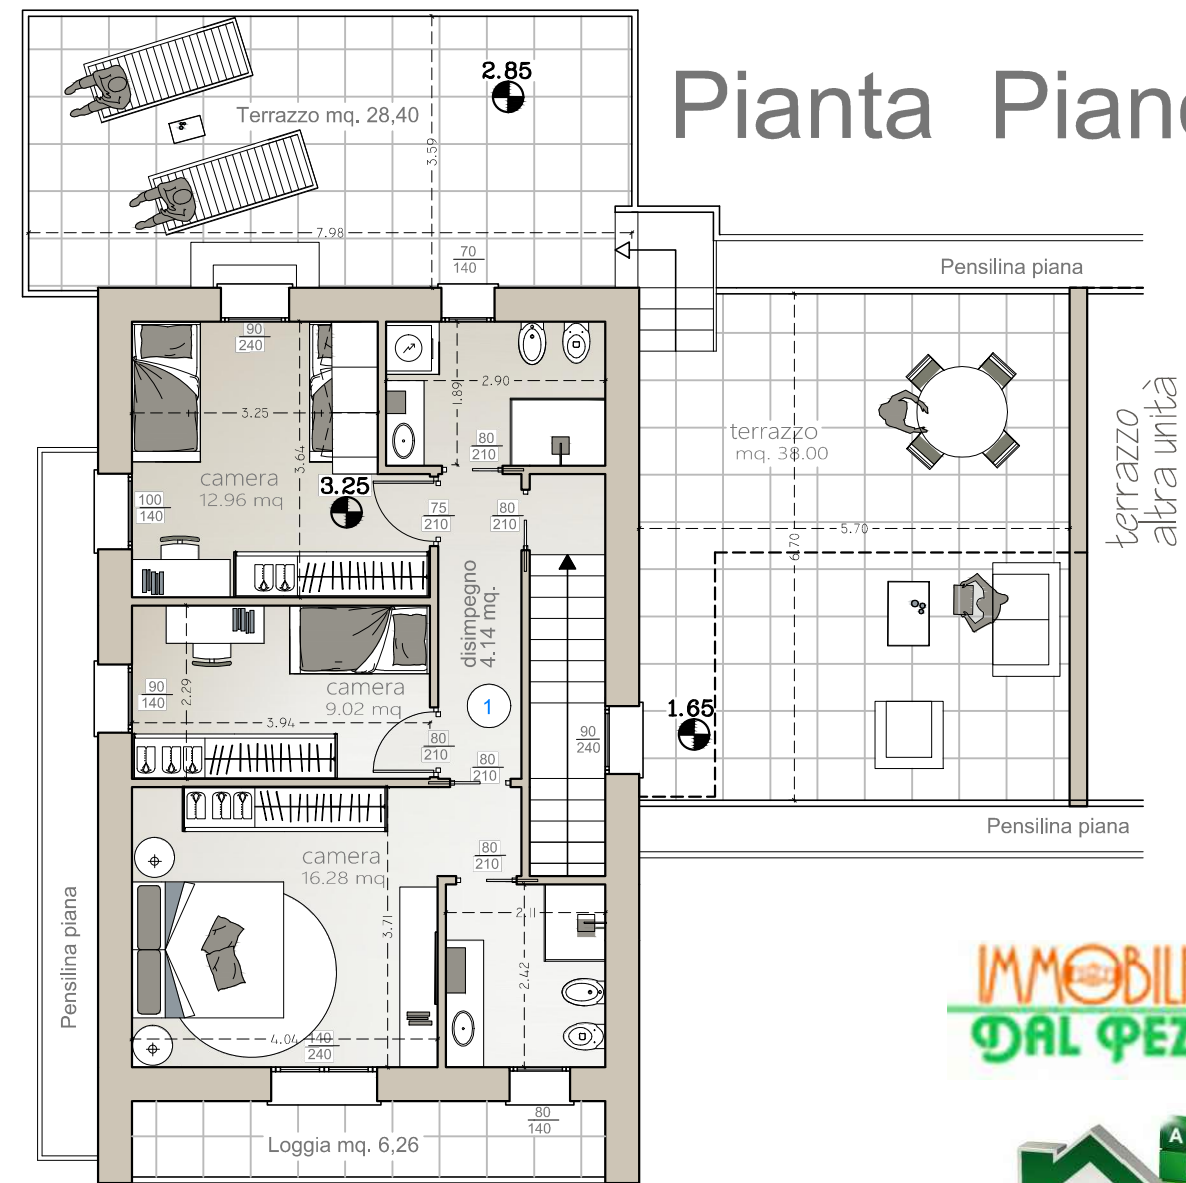

Pianta Piano terra

N.B Gli arredi sono a titolo puramente esemplificativo

Pianta Piano 1°

IMMOBILIARE
DAL PEZZO

Via dello Sport (3° stralcio) Unità n°1

ABITAZIONE	MQ. 150
3 CAMERE	
3 BAGNI	
AUTORIMESSA DOPPIA	MQ. 36
GIARDINO	MQ 175
PORTICO	
TERRAZZI RIALZATO	MQ. 66
Posto auto scoperto	