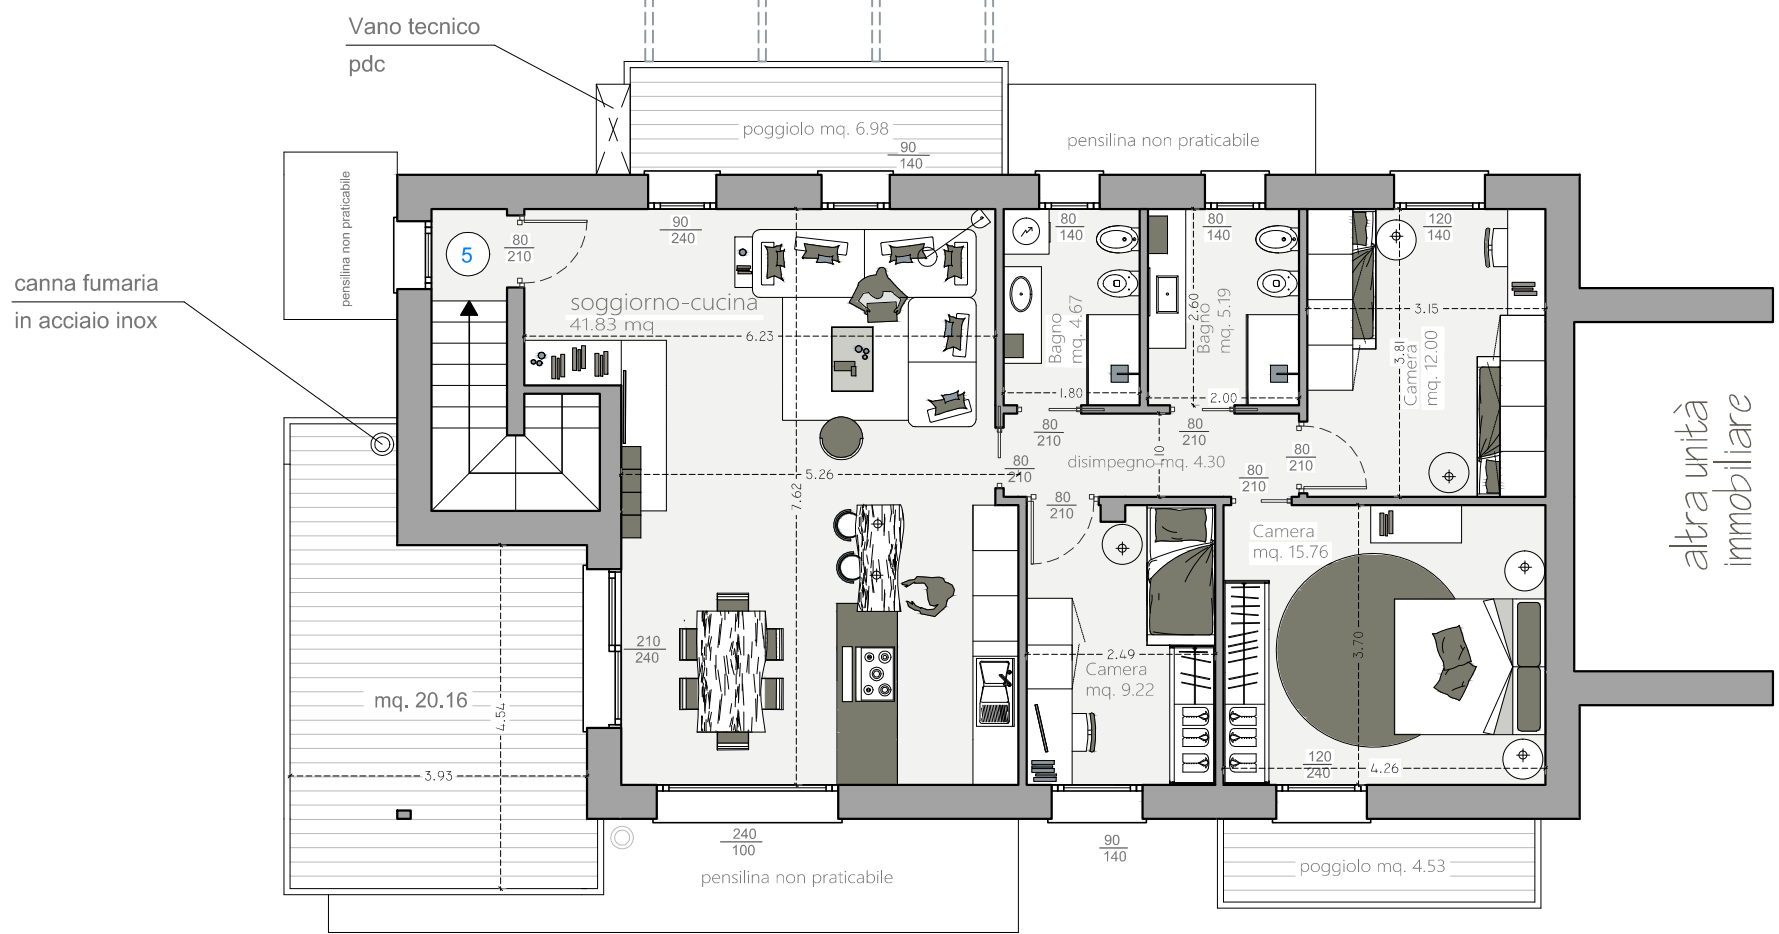

Piano Primo

Via dello Sport (2° stralcio) Unità n°5

PIANO PRIMO	MQ. 124
INGRESSO INDIPENDENTE	
SCALA INDIPENDENTE INTERNA	
3 CAMERE	
2 BAGNI	
AUTORIMESSA DOPPIA MQ. 36	
POSTO AUTO ESTERNO	
TERRAZZO E POGGIOLI MQ. 31	

Piano interrato

Piano Terra

N.B. Gli arredi sono a titolo puramente esemplificativo