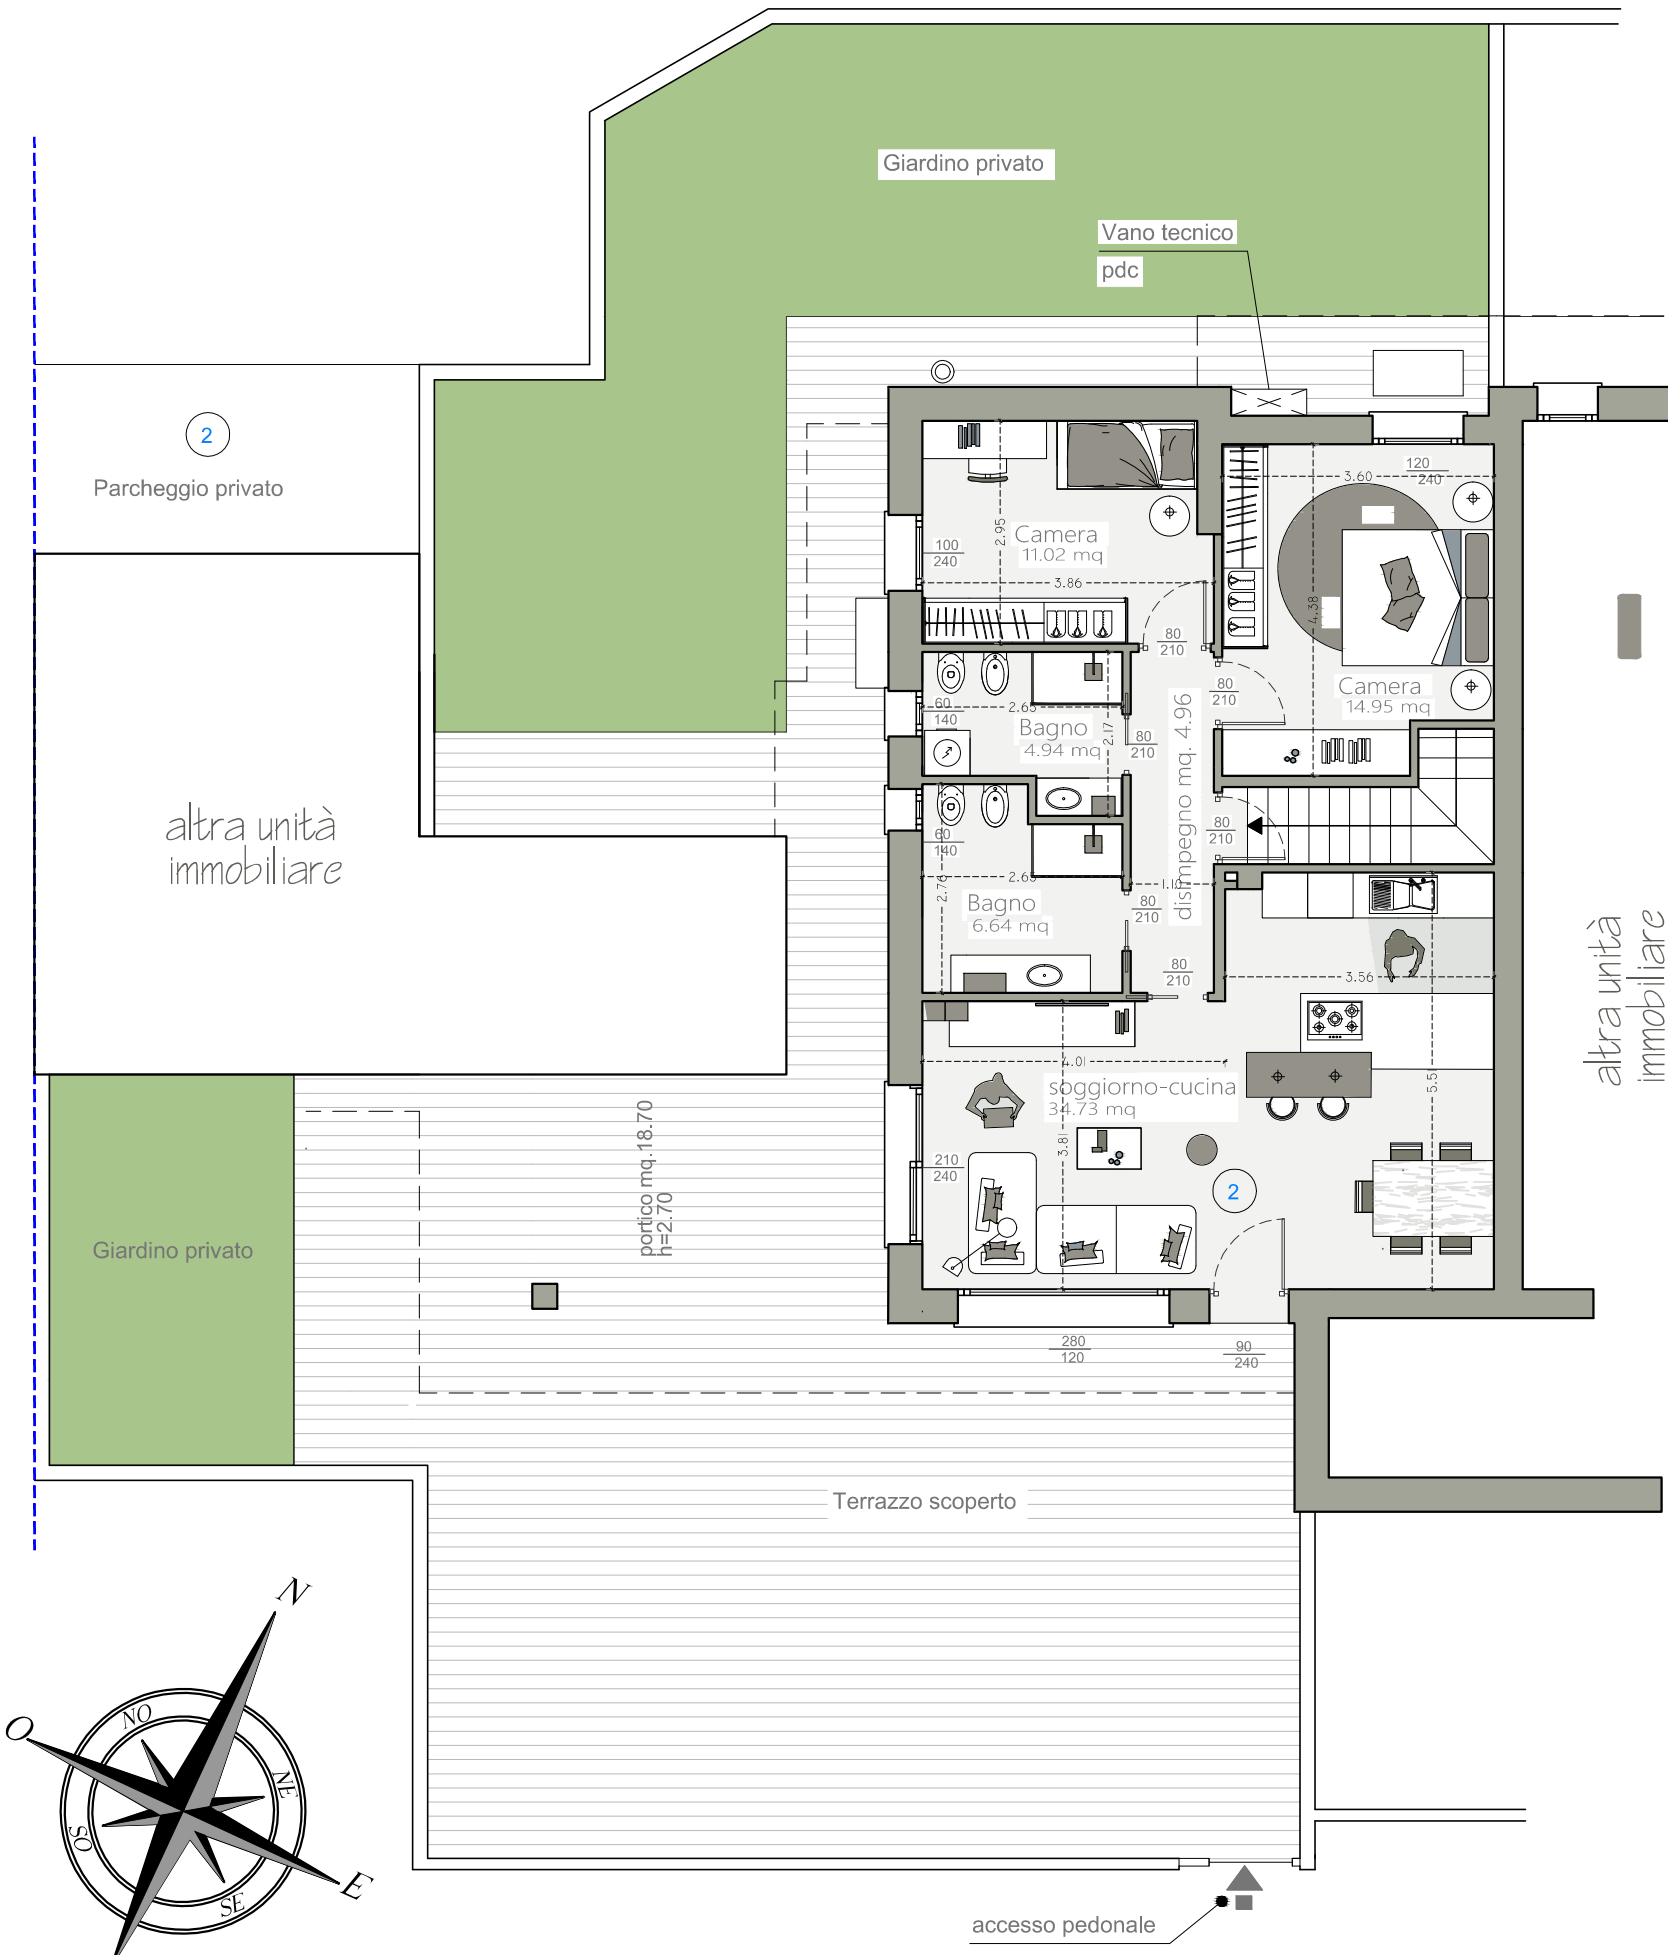

PIANO TERRA	MQ. 100
INGRESSO INDIPENDENTE	
SCALA INDIPENDENTE INTERNA	
2 CAMERE	
2 BAGNI	
AUTORIMESSA DOPPIA MQ. 39	
"TAVERNA" MQ 33	
GIARDINO MQ 82	
TERRAZZO SCOPERTO E CAMMINAMENTI MQ.139	
Posto auto scoperto	

N.B. Gli arredi sono a titolo puramente esemplificativo