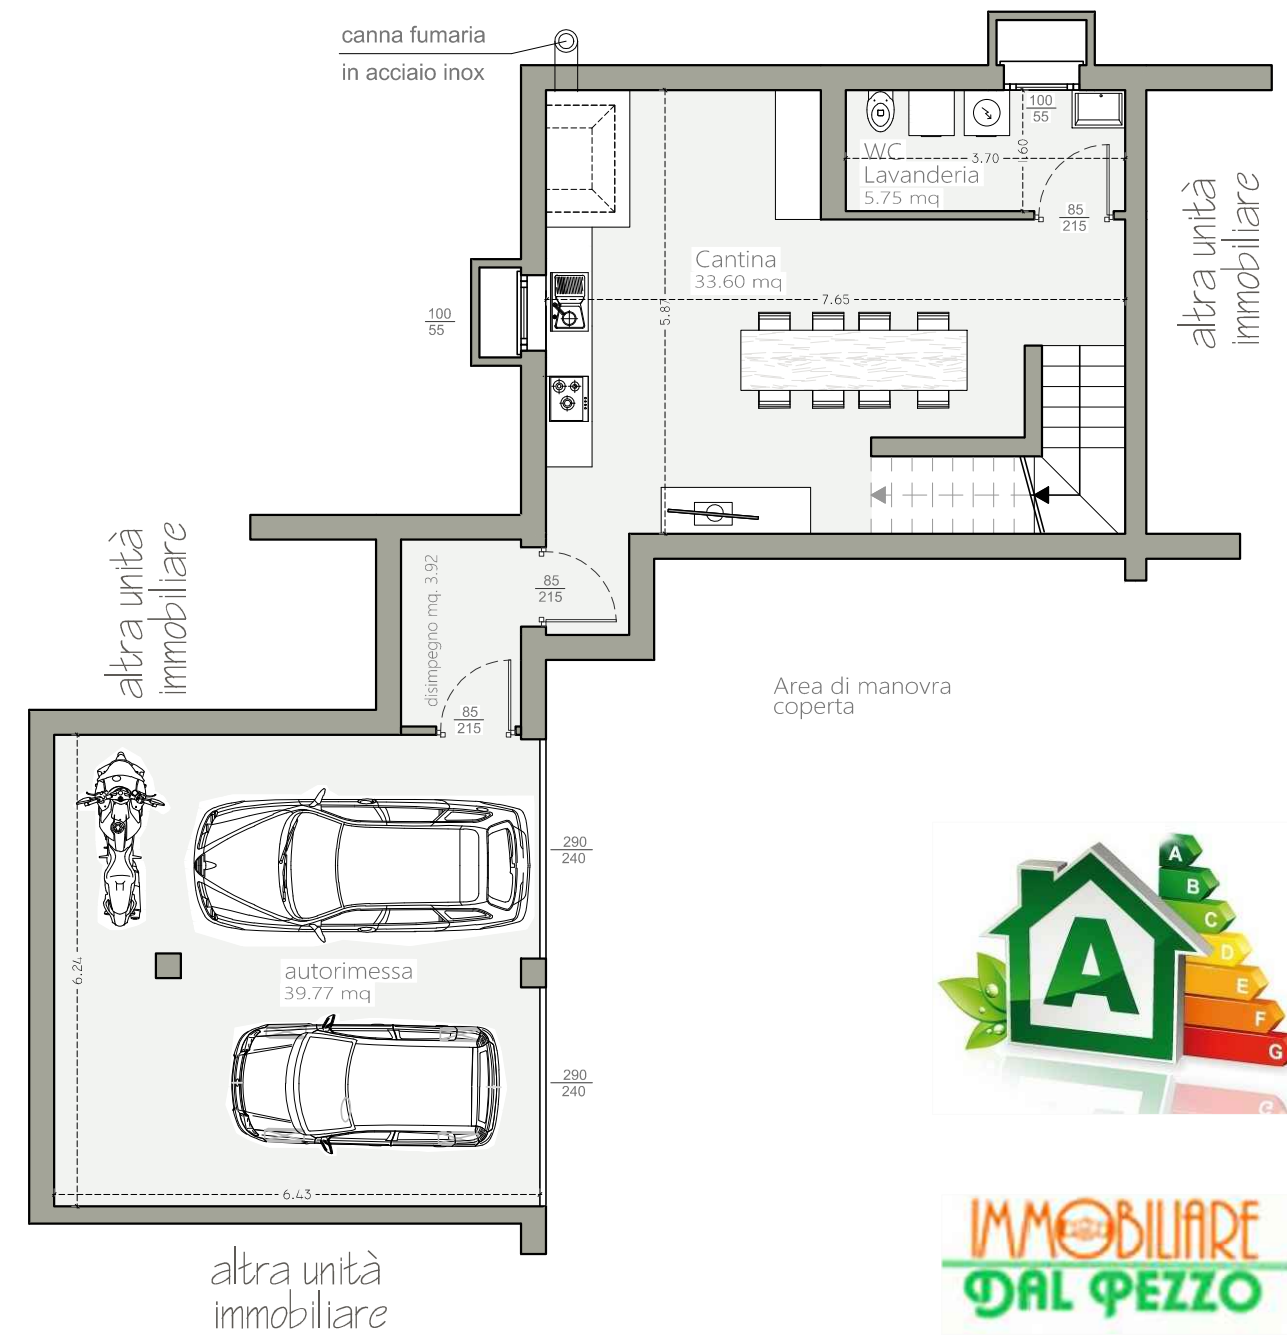

PIANO TERRA	MQ. 100
INGRESSO INDIPENDENTE	
SCALA INDIPENDENTE INTERNA	
2 CAMERE	
2 BAGNI	
AUTORIMESSA DOPPIA MQ. 39	
"TAVERNA" MQ 33	
GIARDINO MQ 82	
TERRAZZO SCOPERTO E CAMMINAMENTI MQ.139	
Posto auto scoperto	

N.B. Gli arredi sono a titolo puramente esemplificativo