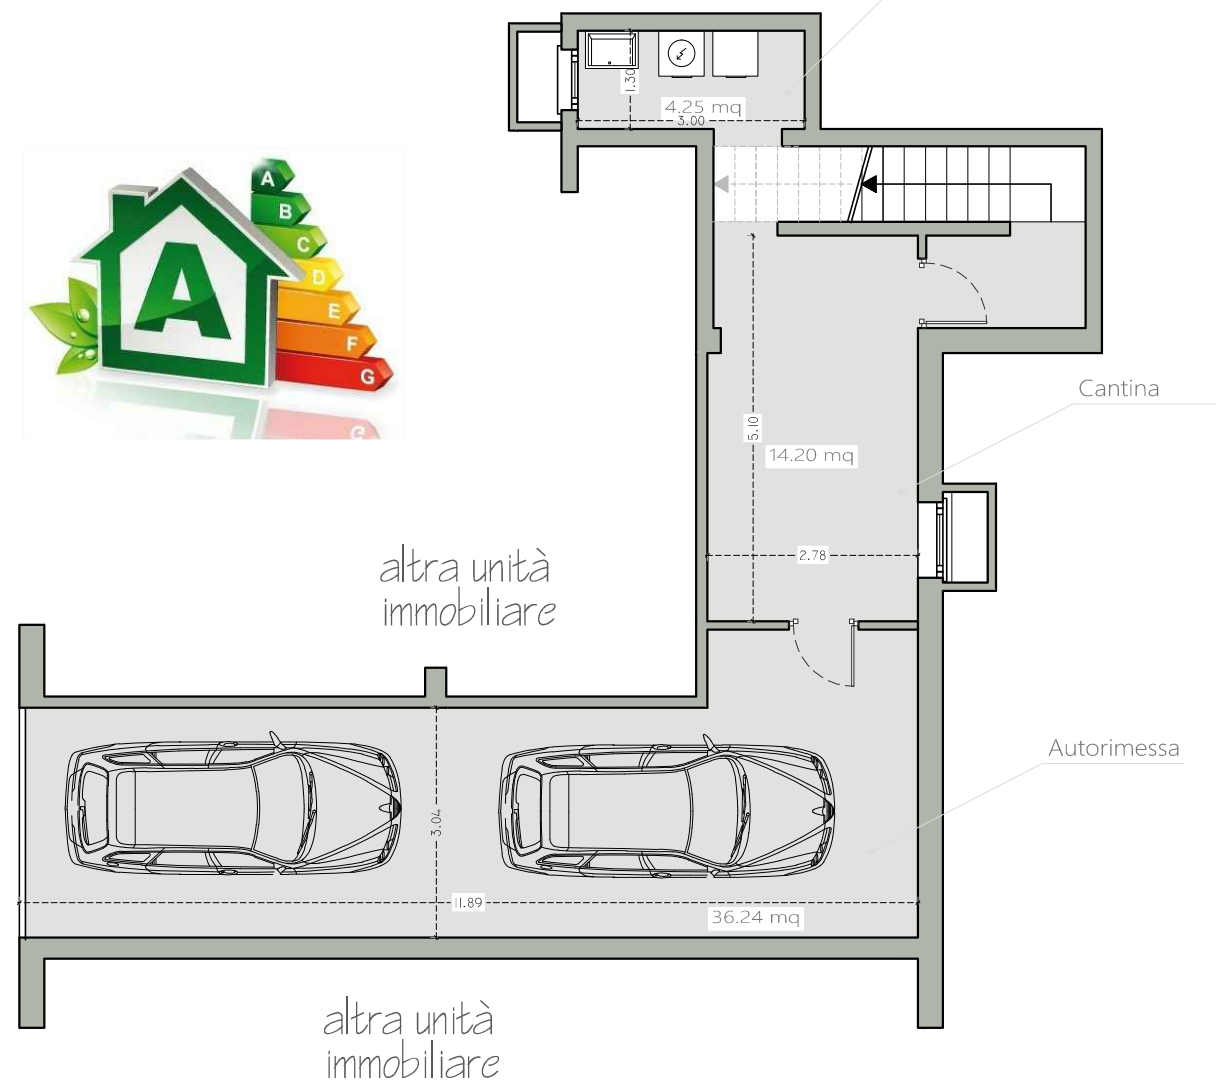

Piano interrato

Piano Terra

Via dello Sport (1° stralcio) Unità n°8

SUPERFICIE	MQ. 120
INGRESSO INDIPENDENTE	
SCALA INDIPENDENTE ESTERNA	
3 CAMERE	
2 BAGNI	
AUTORIMESSA DOPPIA	MQ. 36
CANTINA INTERRATA	MQ. 14
LAVANDERIA INTERRATA	MQ. 4
TERRAZZO COPERTO	MQ. 23