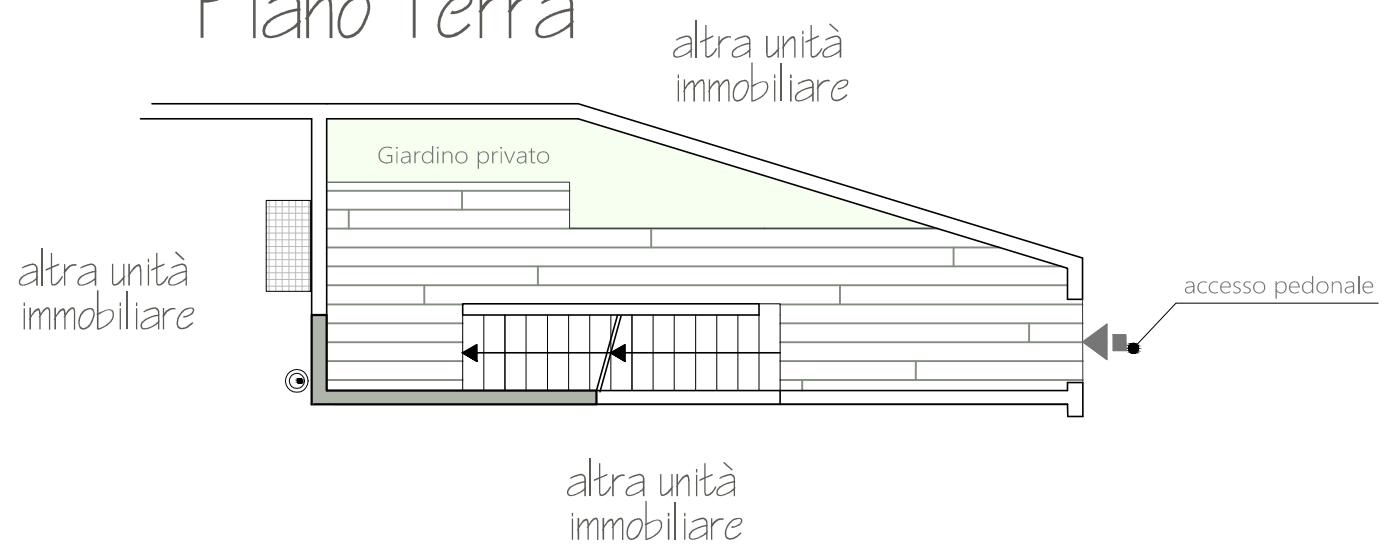

Piano interrato

Piano Terra

Via dello Sport (1° stralcio) Unità n°8

SUPERFICIE	MQ. 120
INGRESSO INDIPENDENTE	
SCALA INDIPENDENTE ESTERNA	
3 CAMERE	
2 BAGNI	
AUTORIMESSA DOPPIA	MQ. 36
CANTINA INTERRATA	MQ. 14
LAVANDERIA INTERRATA	MQ. 4
TERRAZZO COPERTO	MQ. 23